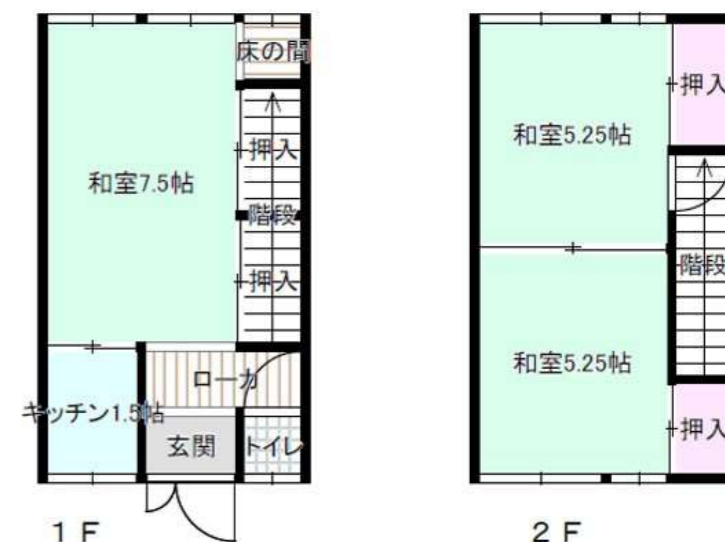

# 物件案内書 (賃貸物件)

R-018

種別	賃貸_貸倉庫		種目	借家		
賃料	月額	23,000 円		共益費	0 円	
				駐車代	¥0 円	
所在地	金沢市小橋町			小学校	馬場	
地番・番地	138番地			中学校	長町	
物件名	小橋町貸倉庫			部屋番号		
交通	最寄交通機関	路線 JR北陸本線	金沢 駅	最寄施設	北國銀行 金沢城北支店	
		バス停 小橋町	徒歩 1分			
建物/設備	区分	中古	駐車 なし	建築年月	不詳	
	構造	木造瓦葺き			専有面積	46.28 m <sup>2</sup>
		地上 2階 地下 0階			電気	北電
	間取り	3K			ガス	都市ガス
	間取内訳	キッチン/和7.5/WC/和5.25/和5.25			飲水	公営
※浴室なし			排水	下水		
その他	都市計画	市街化区域			借地代	
	引渡日	即時			地図	
	特徴					
	備考	用途地域 一種住居				